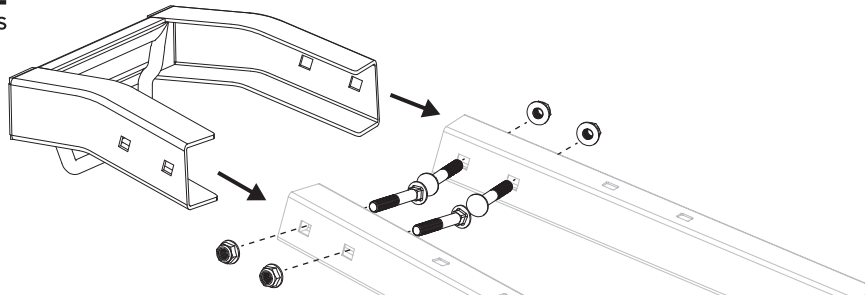

ASSEMBLY INSTRUCTIONS • INSTRUCCIONES DE ENSAMBLAJE

HAND-TIGHTEN ALL HARDWARE
APRIETA CON LA MANO TODOS LOS HERRAJES

TUB SIDE

PLACE MARKED SIDE TOWARDS TUB
COLOCA EL LADO MARCADO HACIA LA BAÑERA

2

x 6

x 6

HAND-TIGHTEN ALL HARDWARE
 APRIETA CON LA MANO TODOS LOS HERRAJES

**3**

x 4

x 4

HAND-TIGHTEN ALL HARDWARE
 APRIETA CON LA MANO TODOS LOS HERRAJES

**4**

x 4

x 2

x 6