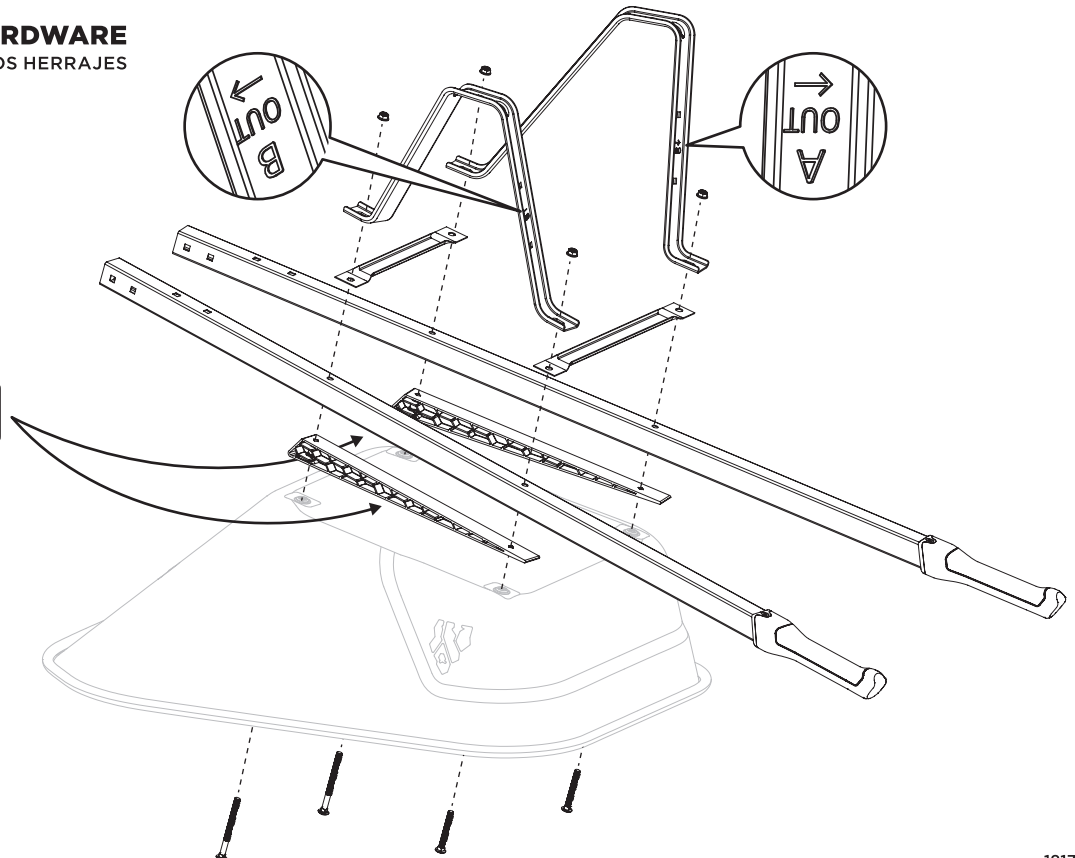

HARDWARE • HERRAJES

TOOLS NEEDED • HERRAMIENTAS NECESARIAS

IMPORTANT! • IMPORTANTE!

DO NOT WRENCH TIGHTEN NUTS UNTIL ASSEMBLY IS COMPLETE
NO APRIETES LAS TUERCAS CON LLAVE HASTA QUE EL ENSAMBLAJE ESTÉ COMPLETO

ASSEMBLY INSTRUCTIONS • INSTRUCCIONES DE ENSAMBLAJE

HAND-TIGHTEN ALL HARDWARE
APRIETA CON LA MANO TODOS LOS HERRAJES

TUB SIDE

PLACE MARKED SIDE TOWARDS TUB
COLOCA EL LADO MARCADO HACIA LA BAÑERA

2

x 6

x 6

HAND-TIGHTEN ALL HARDWARE
 APRIETA CON LA MANO TODOS LOS HERRAJES

**3**

x 4

x 4

HAND-TIGHTEN ALL HARDWARE
 APRIETA CON LA MANO TODOS LOS HERRAJES

**4**

x 4

x 2

x 6

HAND-TIGHTEN ALL HARDWARE
 APRIETA CON LA MANO TODOS LOS HERRAJES

**5**

x 1

WRENCH TIGHTEN ALL NUTS
 APRIETA CON LLAVE TODAS LAS TUERCAS