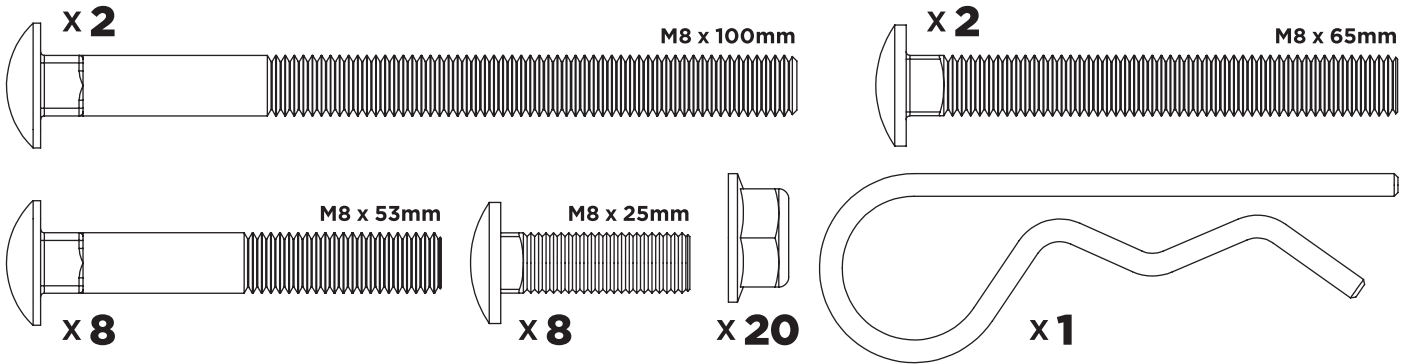

HARDWARE • HERRAJES

TOOLS NEEDED • HERRAMIENTAS NECESARIAS

IMPORTANT! • IMPORTANTE!

DO NOT WRENCH TIGHTEN NUTS UNTIL ASSEMBLY IS COMPLETE
NO APRIETES LAS TUERCAS CON LLAVE HASTA QUE EL ENSAMBLAJE ESTÉ COMPLETO

ASSEMBLY INSTRUCTIONS • INSTRUCCIONES DE ENSAMBLAJE

HAND-TIGHTEN ALL HARDWARE
APRIETA CON LA MANO TODOS LOS HERRAJES

TUB SIDE

PLACE MARKED SIDE TOWARDS TUB
COLOCA EL LADO MARCADO HACIA LA BAÑERA

2

x 6

x 6

HAND-TIGHTEN ALL HARDWARE
 APRIETA CON LA MANO TODOS LOS HERRAJES

**3**

x 4

x 4

HAND-TIGHTEN ALL HARDWARE
 APRIETA CON LA MANO TODOS LOS HERRAJES

**4**

x 4

x 2

x 6