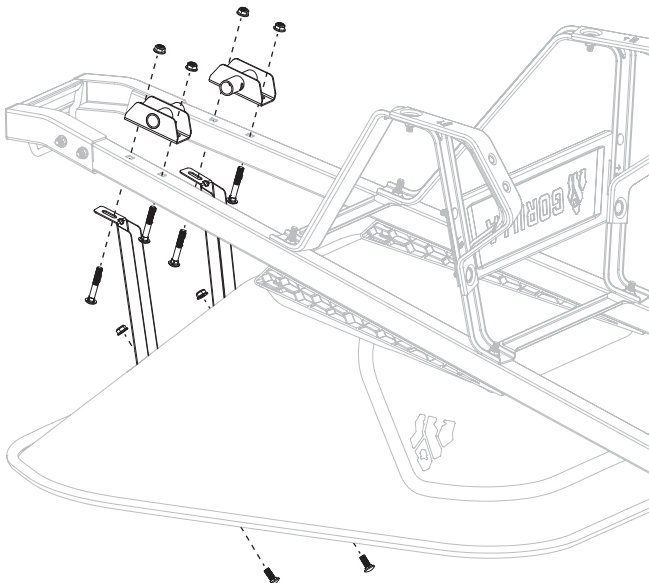

ASSEMBLY INSTRUCTIONS • INSTRUCCIONES DE ENSAMBLAJE

HAND-TIGHTEN ALL HARDWARE
APRIETA CON LA MANO TODOS LOS HERRAJES

TUB SIDE

PLACE MARKED SIDE TOWARDS TUB
COLOCA EL LADO MARCADO HACIA LA BAÑERA

2

x 6

x 6

HAND-TIGHTEN ALL HARDWARE
 APRIETA CON LA MANO TODOS LOS HERRAJES

**3**

x 4

x 4

HAND-TIGHTEN ALL HARDWARE
 APRIETA CON LA MANO TODOS LOS HERRAJES

**4**

x 4

x 2

x 6

HAND-TIGHTEN ALL HARDWARE
 APRIETA CON LA MANO TODOS LOS HERRAJES

**5**

x 1

WRENCH TIGHTEN ALL NUTS
 APRIETA CON LLAVE TODAS LAS TUERCAS