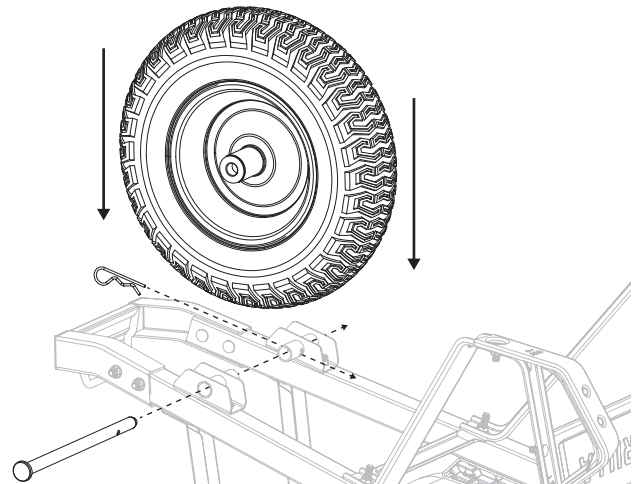

ASSEMBLY INSTRUCTIONS • INSTRUCCIONES DE ENSAMBLAJE

HAND-TIGHTEN ALL HARDWARE
APRIETA CON LA MANO TODOS LOS HERRAJES

TUB SIDE

PLACE MARKED SIDE TOWARDS TUB
COLOCA EL LADO MARCADO HACIA LA BAÑERA

2

x 6

x 6

HAND-TIGHTEN ALL HARDWARE
 APRIETA CON LA MANO TODOS LOS HERRAJES

**3**

x 4

x 4

HAND-TIGHTEN ALL HARDWARE
 APRIETA CON LA MANO TODOS LOS HERRAJES

**4**

x 4

x 2

x 6

HAND-TIGHTEN ALL HARDWARE
 APRIETA CON LA MANO TODOS LOS HERRAJES

**5**

x 1

WRENCH TIGHTEN ALL NUTS
 APRIETA CON LLAVE TODAS LAS TUERCAS