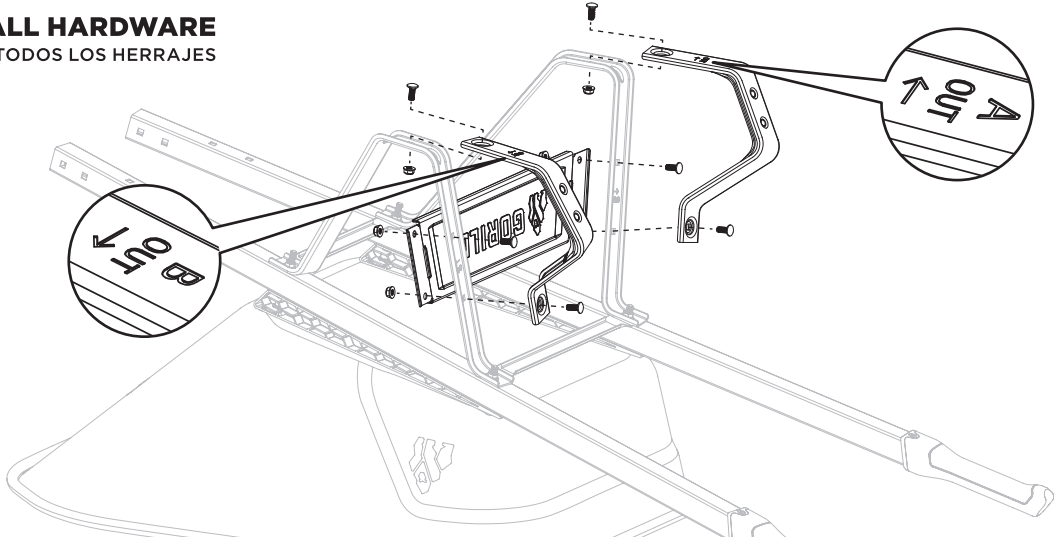

ASSEMBLY INSTRUCTIONS • INSTRUCCIONES DE ENSAMBLAJE

HAND-TIGHTEN ALL HARDWARE
APRIETA CON LA MANO TODOS LOS HERRAJES

TUB SIDE

PLACE MARKED SIDE TOWARDS TUB
COLOCA EL LADO MARCADO HACIA LA BAÑERA

2

x 6

x 6

HAND-TIGHTEN ALL HARDWARE
 APRIETA CON LA MANO TODOS LOS HERRAJES

**3**

x 4

x 4

HAND-TIGHTEN ALL HARDWARE
 APRIETA CON LA MANO TODOS LOS HERRAJES

**4**

x 4

x 2

x 6

HAND-TIGHTEN ALL HARDWARE
 APRIETA CON LA MANO TODOS LOS HERRAJES

**5**

x 1

WRENCH TIGHTEN ALL NUTS
 APRIETA CON LLAVE TODAS LAS TUERCAS